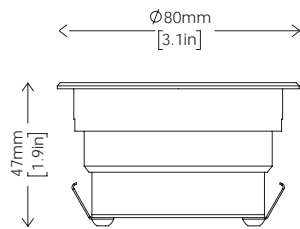

MOON RECESSED WALL WASH

FRAME

CARATTERISTICHE PRINCIPALI

DMX - RDM

DALI

ON - OFF

0 - 10 V

CLASS

WALK
OVER

DRIVE
OVER

IP68

IK09
IK10

0.9 KG

CE

OPTIONAL

ANTI-SLIP

ETL PENDING

CONFIGURAZIONE COLORE

WARM
WHITE 2200K

WARM
WHITE 2700K

WARM
WHITE 3000K

NATURAL
WHITE 4000K

CODICE

AL5417 MOON RECESSED WALL WASH

PERFORMANCE	WATT	MAX LM OUTPUT	LM/WATT
MOON REC. WALL WASH W	8	907	113

OTTICHE DISPONIBILI

WALL WASH

W

33° (26° incl.) x 81°

MORE INFO

Maggiori informazioni disponibili sul sito GRIVEN ESSENTIALS