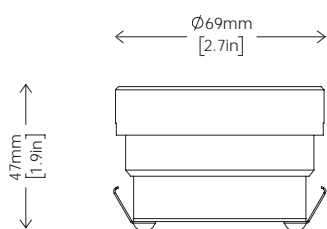

ALL-GLASS

CARATTERISTICHE PRINCIPALI

DMX - RDM

DALI

ON - OFF