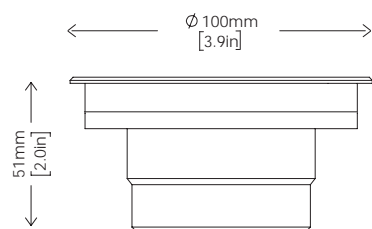

MOON RECESSED WALL WASH

DRIVE-OVER